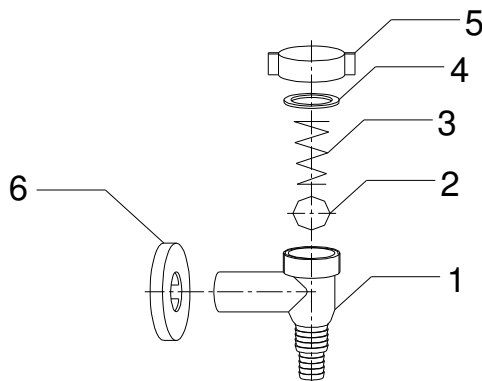

Použití: Pro odpadní vodu s nízkou a vysokou teplotou.

Harmonizované normy: ČSN EN 1451-1, ČSN EN 274, ČSN EN 681-1, NV 163/2002 Sb.

Materiál jednotlivých dílů:

tělo: PP

těsnění: pryž

Obrázek:

Obal: Dodavatel má uzavřenou smlouvu s firmou EKOKOM č. KS 200240008990, vztahující se k likvidaci obalů. Všechny obaly jsou řádně označeny příslušnými znaky.

Upozornění: Při montáži těsnícího prvku na závitě je třeba dodržovat odborný postup, z důvodu možnosti roztržení výrobku.

Technický list - Montážní návod

Sífon pračkový se zpětnou klapkou ø32 mm - chrom - PR 7015A

- 1 - Tělo sifonu chromované
- 2 - Těsnící pryžová kulička
- 3 - Pružina
- 4 - Těsnění pryžové
- 5 - Víčko 1" chromované
- 6 - Krycí růžice chromovaná

Technický list - Montážní návod

Sífon pračkový se zpětnou klapkou ø32 mm - PR 7015