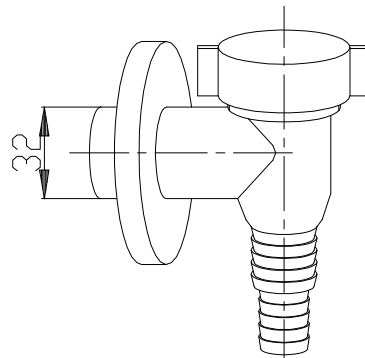

Katalogový list č. 66

Dovozce: MSO Trade a.s.

Výrobek: SIFON PRAČKOVÝ SE ZPĚTNOU KLAPKOU Ø 32 mm
SIFON PRAČKOVÝ SE ZPĚTNOU KLAPKOU Ø 32 mm - chrom
Kód: PR 7015, PR 7015A

Návod: Sifon pračkový se zpětnou klapkou je určen k použití jako pachový uzávěr.
Montáž se provádí dle montážního návodu.

Použití: Pro odpadní vodu s nízkou a vysokou teplotou.

Harmonizované normy: ČSN EN 1451-1, ČSN EN 274, ČSN EN 681-1, NV 163/2002 Sb.

Materiál jednotlivých dílů:

tělo: PP

těsnění: pryž

Obrázek:

Obal: Dodavatel má uzavřenou smlouvu s firmou EKOKOM č. KS 200240008990, vztahující se k likvidaci obalů. Všechny obaly jsou řádně označeny příslušnými znaky.

Upozornění: Při montáži těsnícího prvku na závitě je třeba dodržovat odborný postup, z důvodu možnosti roztržení výrobku.

Technický list - Montážní návod

Sífon pračkový se zpětnou klapkou ø32 mm - chrom - PR 7015A

- 1 - Tělo sifonu chromované
- 2 - Těsnící pryžová kulička
- 3 - Pružina
- 4 - Těsnění pryžové
- 5 - Víčko 1" chromované
- 6 - Krycí růžice chromovaná

Technický list - Montážní návod

Sífon pračkový se zpětnou klapkou ø32 mm - PR 7015