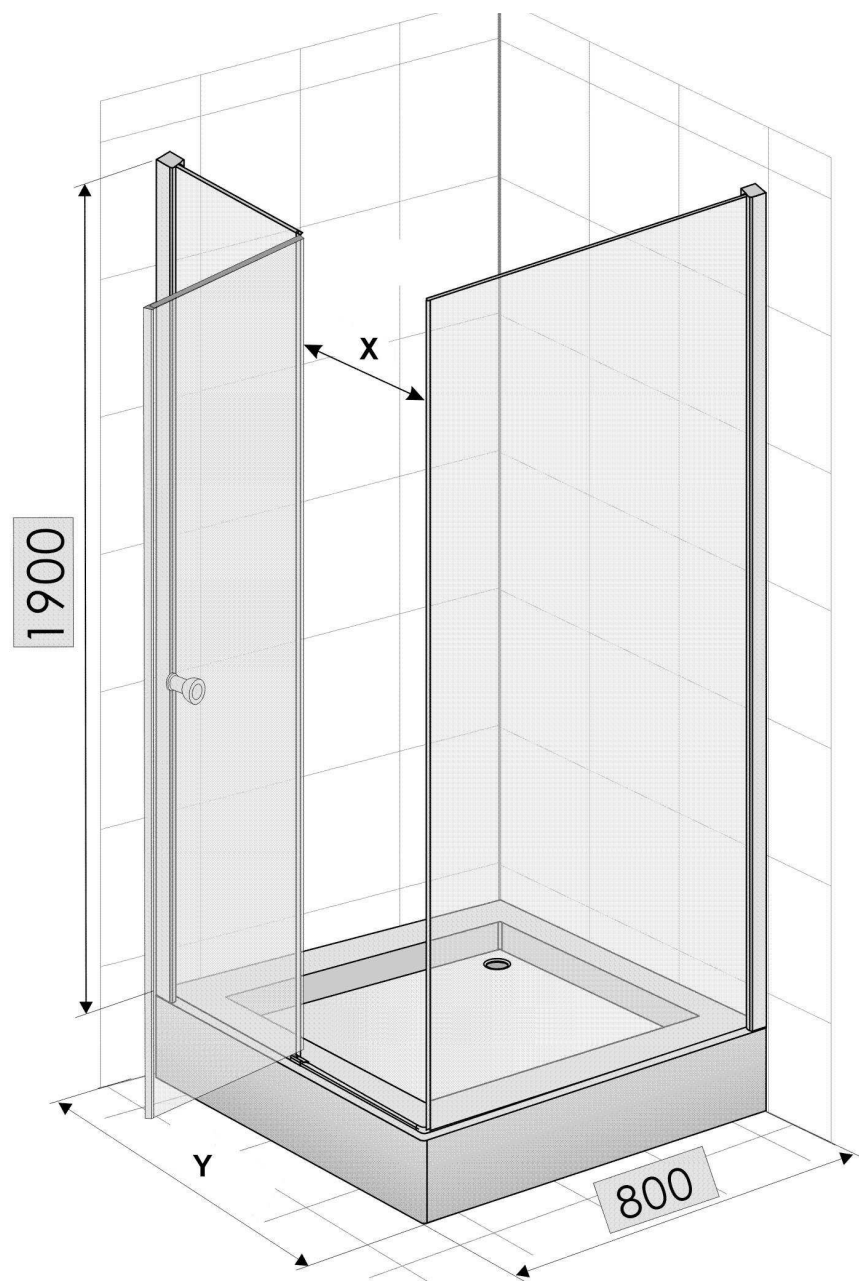

# MONTÁŽNÍ ROZMĚRY PEVNÉHO SKLENĚNÉHO DÍLU 80cm PRO SPRCHOVÉ PANTOVÉ DVEŘE 80, 90, 100, 120cm

VELIKOST DVEŘÍ - Y	A	B=A - 20~30	X - VSTUP
800	800	770 ~ 780	530
900	800	770 ~ 780	580
1000	800	770 ~ 780	580
1200	800	770 ~ 780	580