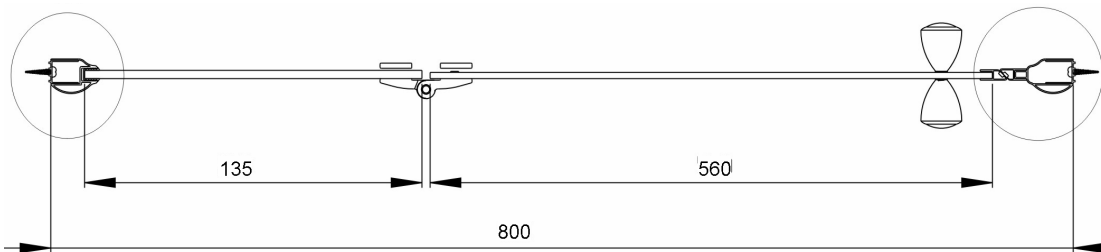

**profil:** leštěný hliník

**kování:** mosaz pochromovaná

**sklo:** bezpečnostní sklo čiré

- pevné zasklení 8 mm
- dveře 6 mm

**těsnění:** silikonové těsnění

Tabulka rozměrů:

Kód	Rozměr	Tolerance	Výška	Rozměr zasklení	Rozměr dveří
CK 101 11 L,P	800	795 - 820	1850	140	560
CK 102 11 L,P	900	895 - 920	1850	200	600
CK 103 11 L,P	1000	995 - 1020	1850	260	640