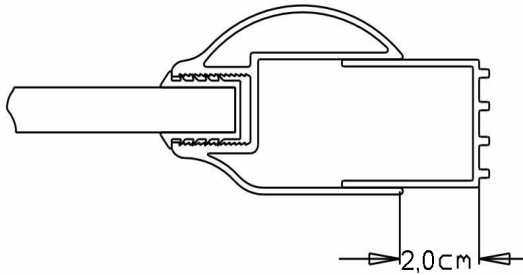

## Katalogový list č.71

**Výrobek:** DVEŘE SPRCHOVÉ  
**Typ:** CLASSIC Lux  
**Kód:** CK 101 11 L,P – CK 103 11 L,P

**Dovozce:** MSO Trade a.s.

**Návod:** Používá se jako sprchová zástěna.

**Materiál jednotlivých dílů**

**profil:** leštěný hliník

**kování:** mosaz pochromovaná

**sklo:** bezpečnostní sklo čiré

- pevné zasklení 8 mm
- dveře 6 mm

**těsnění:** silikonové těsnění

Tabulka rozměrů:

Kód	Rozměr	Tolerance	Výška	Rozměr zasklení	Rozměr dveří
CK 101 11 L,P	800	795 - 820	1850	140	560
CK 102 11 L,P	900	895 - 920	1850	200	600
CK 103 11 L,P	1000	995 - 1020	1850	260	640