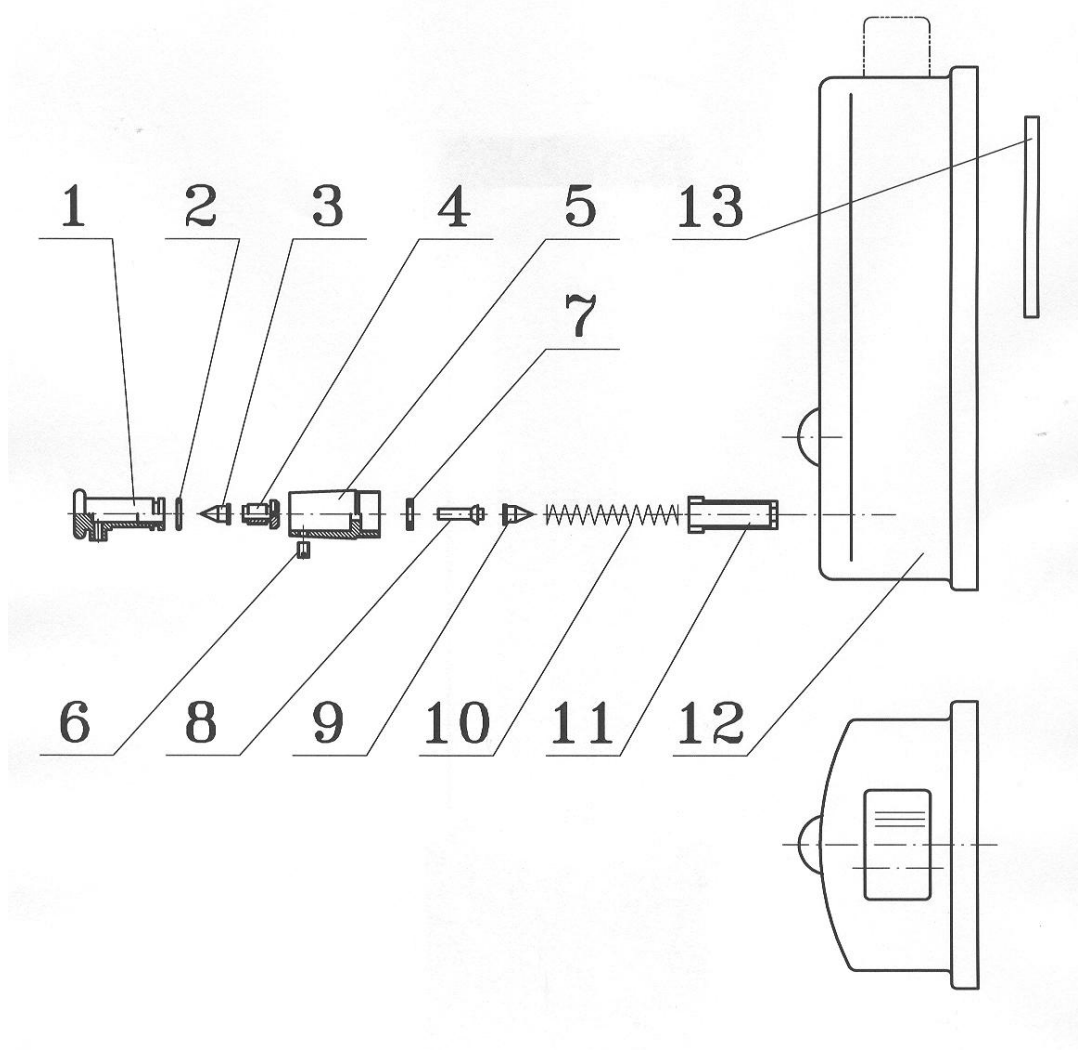

## TECHNICKÝ LIST – MONTÁŽNÍ NÁVOD

Dávkovač tekutého mýdla, nerez, 0,6l – CH 32

Dávkovač tekutého mýdla, nerez, 0,8l – CH 31

1. Tlačítko
2. Těsnění
3. Díl tlačítka
4. Díl tlačítka
5. Tělo tlačítka
6. Šroub
7. Těsnění

8. Díl tlačítka
9. Díl tlačítka
10. Pružina
11. Zadní díl tlačítka
12. Nádobka
13. Držák na zeď